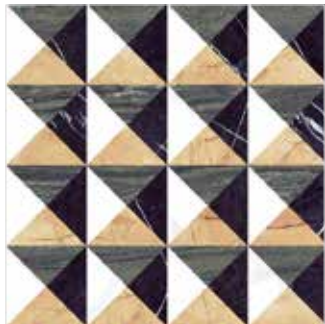

Regio Aida Pulido
59,55x59,55 cm - 23,45"x23,45" G-3314